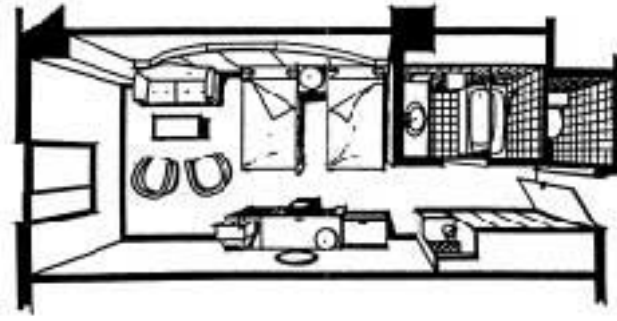

本館(旧館)

サウスウイング

ノースウイング

(バス・トイレ(シャワートイレ)・テレビ(19インチ)・有料ビデオ・冷蔵庫・電話・ドライヤー付)

(バス・トイレ(シャワートイレ)・テレビ(19インチ)・有料ビデオ・冷蔵庫・電話・ドライヤー付)

※8F・9Fご利用の際は
6F又は7Fの渡り廊下を
ご利用下さい。

5F

4F

3F

2F

1F

ガラスフロア
GF

サウス和室(10畳)
(2001~2016)

ノース&サウスファミリールーム(33㎡)
ノース:1301~1328・1401~1458
1501~1530
サウス:2017~2043・3001~3051

ノース&サウスデラックスツイン(33㎡)
ノース:1531~1559・1601~1658
1699~1688・1716~1745
1801~1830・1901~1930
サウス:4001~4051・5001~5049