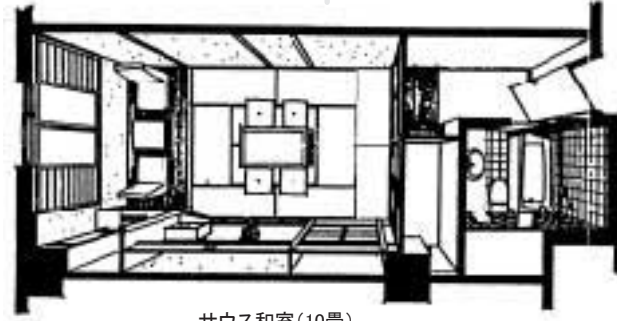

本館(旧館)

サウスウイング

ノースウイング

(バス・トイレ(シャワートイレ)・テレビ(19インチ)・有料ビデオ・冷蔵庫・電話・ドライヤー付)

(バス・トイレ(シャワートイレ)・テレビ(19インチ)・有料ビデオ・冷蔵庫・電話・ドライヤー付)

※8F・9Fご利用の際は
6F又は7Fの渡り廊下を
ご利用下さい。

5F

4F

3F

2F

1F

ガラスフロア
GF

サウス和室(10畳)
(2001~2016)

ノース&サウスファミリールーム(33㎡)
ノース:1301~1328・1401~1458
1501~1530
サウス:2017~2043・3001~3051

ノース&サウスデラックスツイン(33㎡)
ノース:1531~1559・1601~1658
1699~1688・1716~1745
1801~1830・1901~1930
サウス:4001~4051・5001~5049