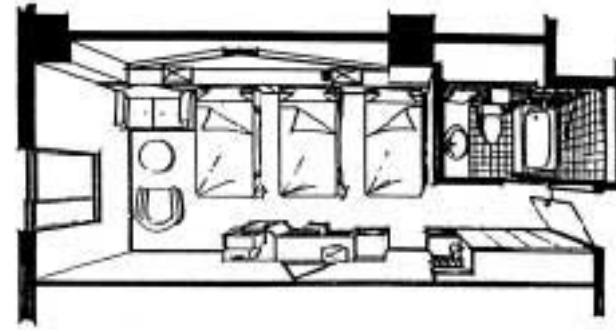

本館(旧館)

サウスウイング

ノースウイング

(バス・トイレ(シャワートイレ)・テレビ(19インチ)・有料ビデオ・冷蔵庫・電話・ドライヤー付)

(バス・トイレ(シャワートイレ)・テレビ(19インチ)・有料ビデオ・冷蔵庫・電話・ドライヤー付)

※8F・9Fご利用の際は
6F又は7Fの渡り廊下を
ご利用下さい。

5F

4F

3F

2F

1F

ガラスフロア
GF

サウス和室(10畳)
(2001~2016)

ノース&サウスファミリールーム(33㎡)
ノース:1301~1328・1401~1458
1501~1530
サウス:2017~2043・3001~3051

ノース&サウスデラックスツイン(33㎡)
ノース:1531~1559・1601~1658
1699~1688・1716~1745
1801~1830・1901~1930
サウス:4001~4051・5001~5049