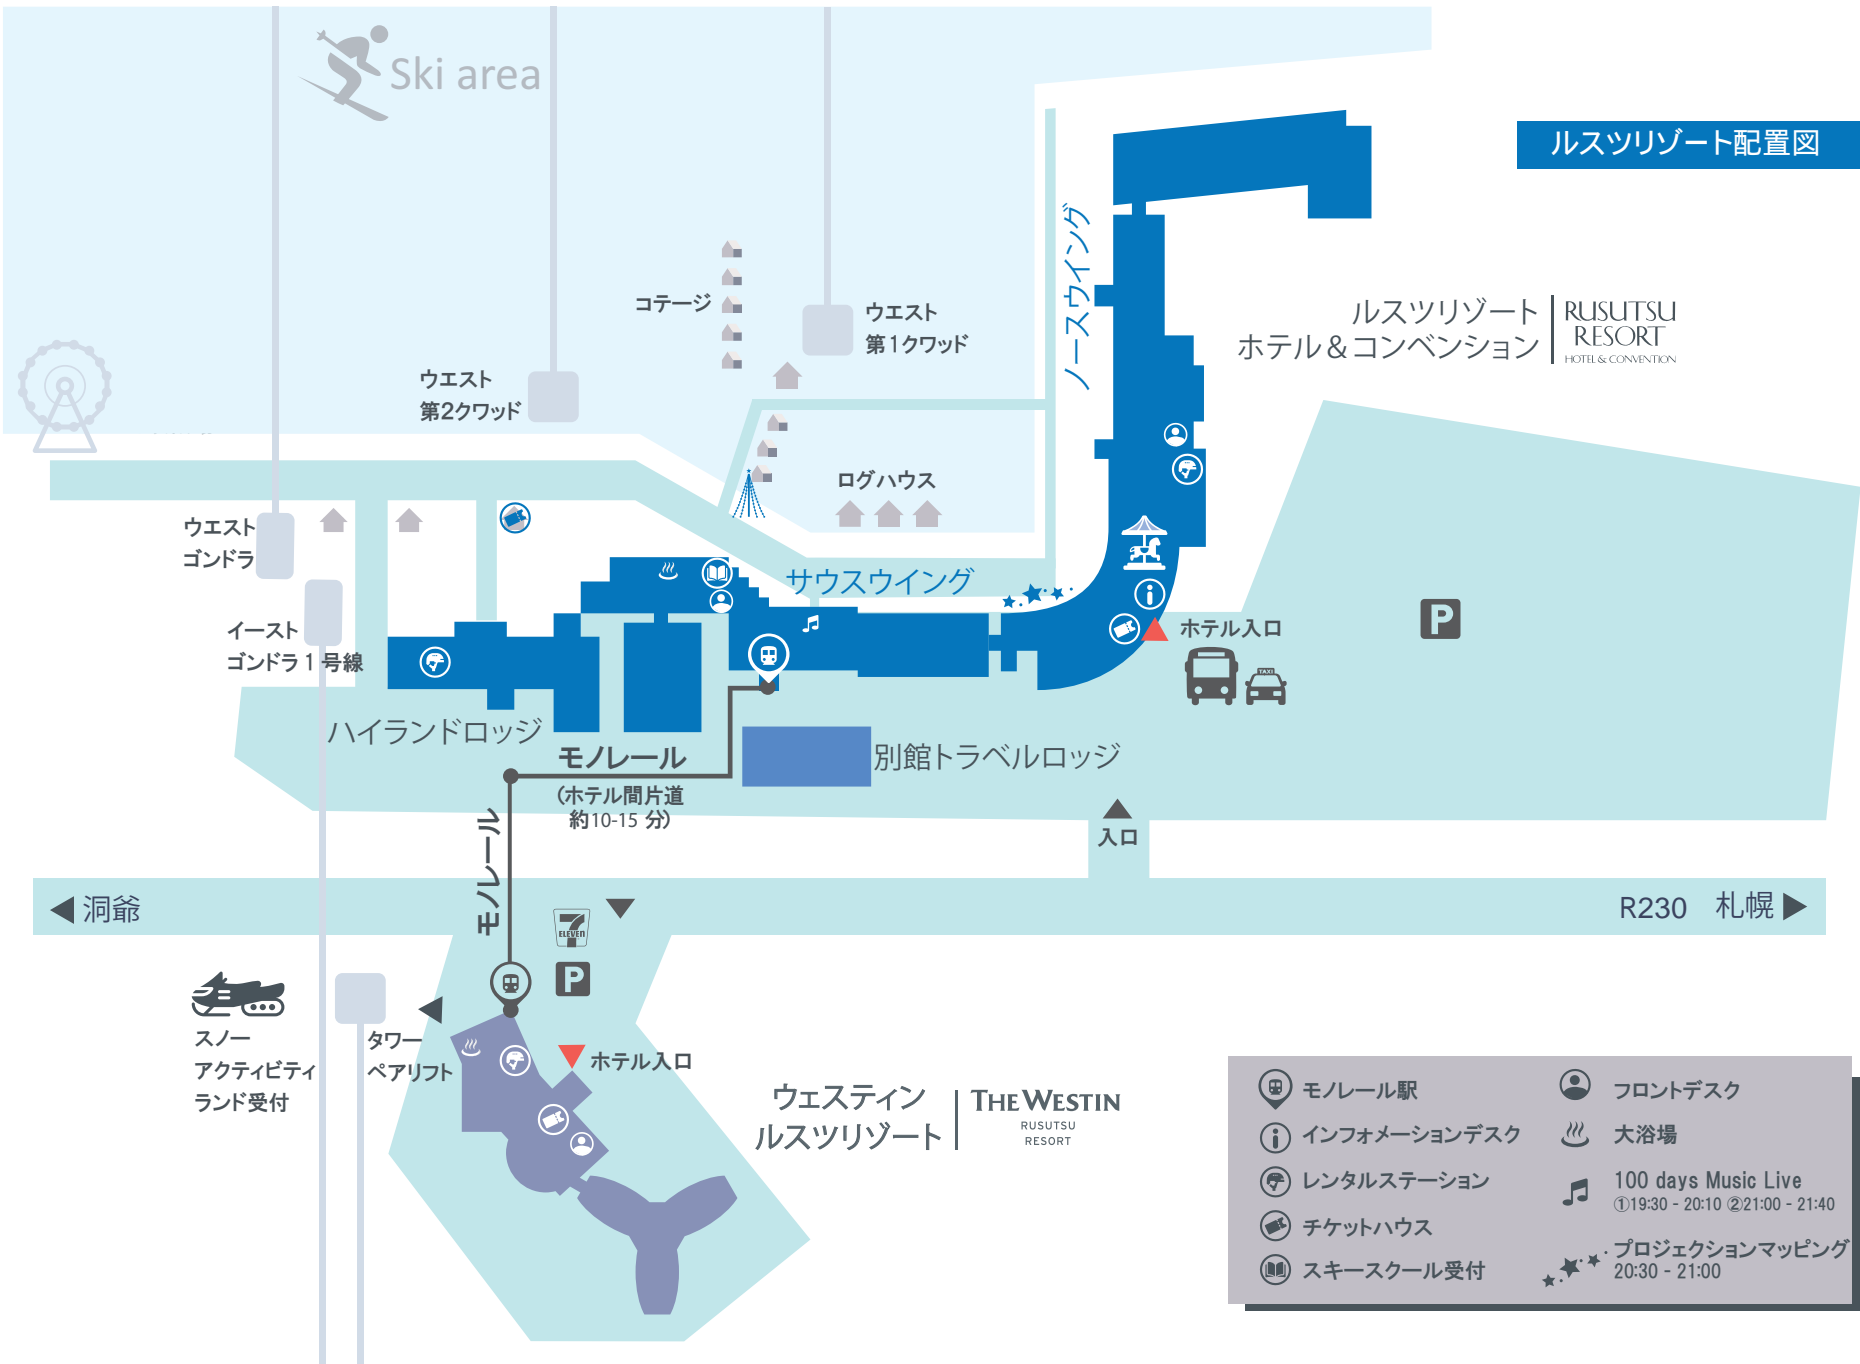

ルスツリゾート配置図

- |    |              |    |  |
|----|--------------|----|--|
| 🚆  | モノレール駅       | 👤  | フロントデスク  |
| ℹ️ | インフォメーションデスク | ♨️ | 大浴場  |
| 🛠️ | レンタルステーション   | 🎵  | 100 days Music Live<br>①19:30 - 20:10 ②21:00 - 21:40 |
| 🎫  | チケットハウス      | 🌟  | プロジェクションマッピング<br>20:30 - 21:00                       |
| 📖  | スキースクール受付    |    |  |